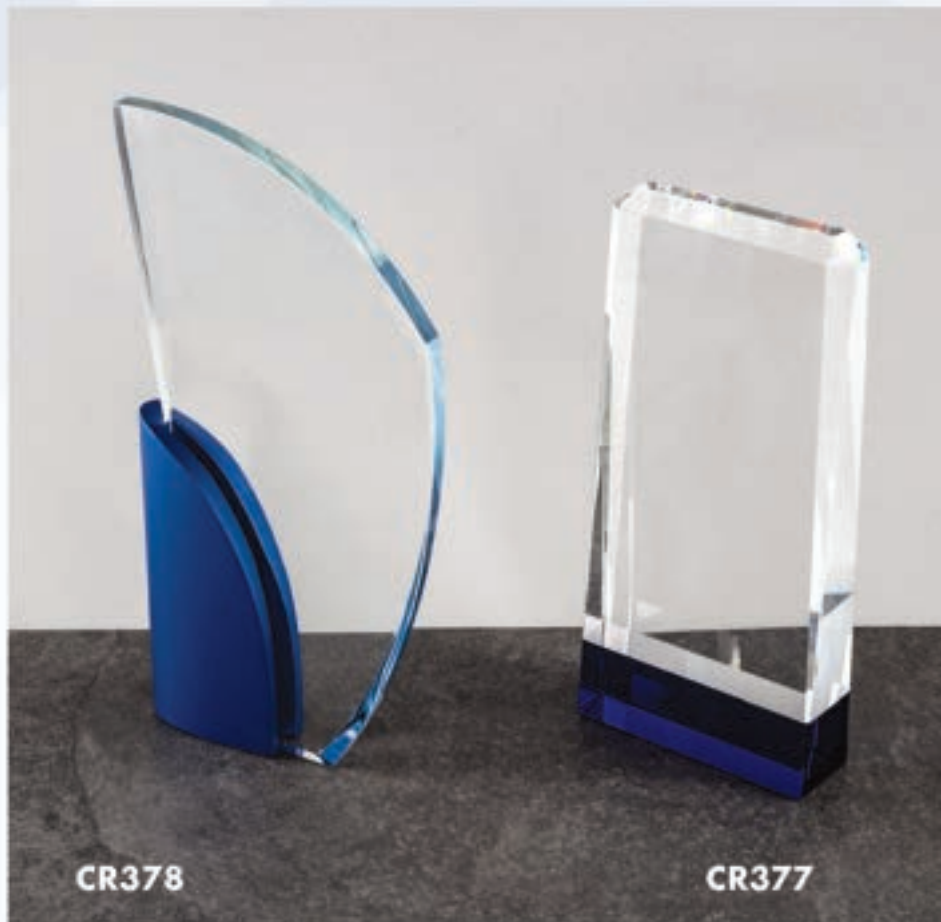

CR281 | AZURE EDGE

CR281L: 9 x 5 ½ x 2 ½

CR281M: 8 ¼ x 5 x 2 ½

CR281S: 7 ½ x 4 ¾ x 2 ½

CR265 | AZURE PARAGON

CR265L: 9 x 5 ½ x 2 ½

CR265M: 8 x 5 x 2 ½

CR265S: 7 x 4 ½ x 2 ½

**CR281****CR265****CR378 | AZURE BLADE**

CR378: 10 x 5 ½ x 1

CR377 | AZURE MONOLITH

CR377L: 10 x 4 ½ x 1 ¾

CR377M: 9 x 4 x 1 ½

CR377S: 8 x 3 ½ x 1 ½

**CR378****CR377**

Measurements Include Base

CR200

CR210

CR200 | CRYSTAL CUBE

CR200L: 3 ½ x 3 ½ x 3 ½

CR200M: 3 x 3 x 3

CR200S: 2 ½ x 2 ½ x 2 ½

CR210 | CRYSTAL STAR

CR210: 5 ¼ x 5 ¼ x 1